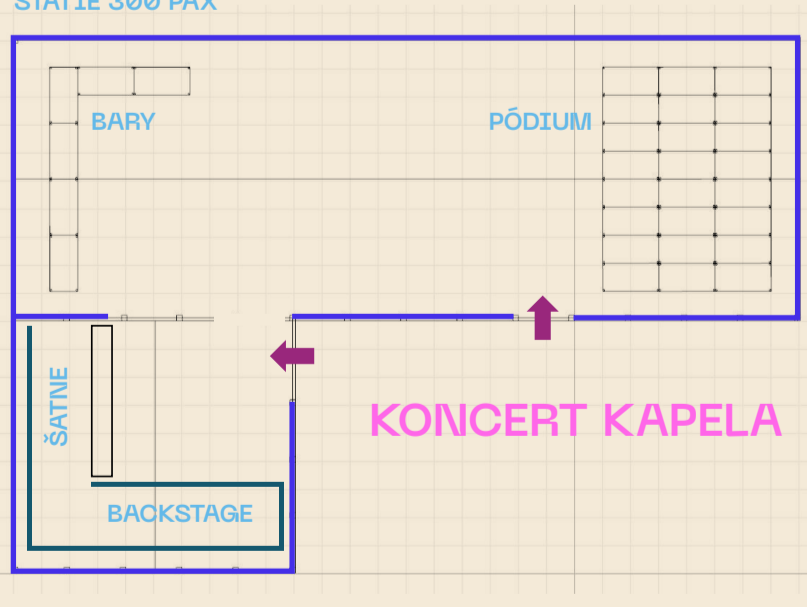

POP UP EVENT HALL

PRIAMO NA SVAHU

NOVINKA

jedinečný a prvý
**KONCEPT
EVENTOVEJ
HALY**
v horskom centre,
v strede Slovenska,
priamo na svahu
s nádhernými
VÝHLADMI

Nová presklenná hala,
vykurovaný a osvetlený,
pre 300 osôb,
s parkoviskom a veľkou
variabilitou priestoru.
**Z EVENTU ROVNO
NA SVAH!**

SEDENIE 230 PAX

SEDENIE 130 PAX

STÁTIE 300 PAX

STÁTIE 300 PAX