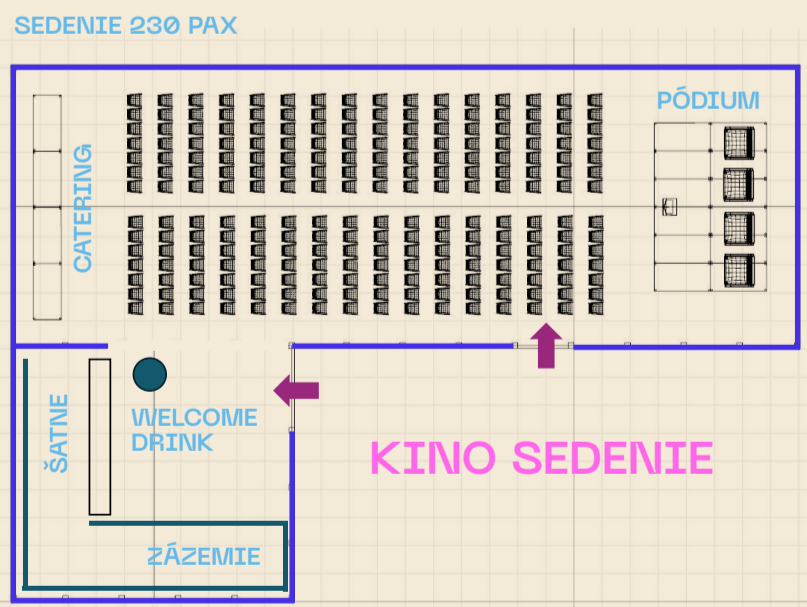

POP UP EVENT HALL

PRIAMO NA SVAHU

NOVINKA

jedinečný a prvý
**KONCEPT
EVENTOVEJ
HALY**
v horskom centre,
v strede Slovenska,
priamo na svahu
s nádhernými
VÝHLADMI

Nová presklenná hala,
vykurovaný a osvetlený,
pre 300 osôb,
s parkoviskom a veľkou
variabilitou priestoru.
**Z EVENTU ROVNO
NA SVAH!**

SEDENIE 230 PAX

SEDENIE 130 PAX

STÁTIE 300 PAX

STÁTIE 300 PAX