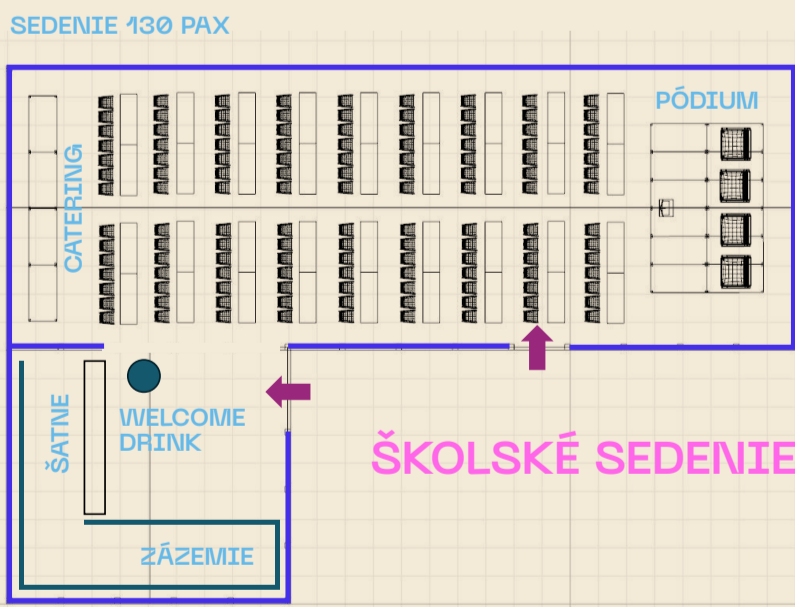

POP UP EVENT HALL

PRIAMO NA SVAHU

NOVINKA

jedinečný a prvý
**KONCEPT
EVENTOVEJ
HALY**
v horskom centre,
v strede Slovenska,
priamo na svahu
s nádhernými
VÝHLADMI

Nová presklenná hala,
vykurovaný a osvetlený,
pre 300 osôb,
s parkoviskom a veľkou
variabilitou priestoru.
**Z EVENTU ROVNO
NA SVAH!**

SEDENIE 230 PAX

SEDENIE 130 PAX

STÁTIE 300 PAX

STÁTIE 300 PAX